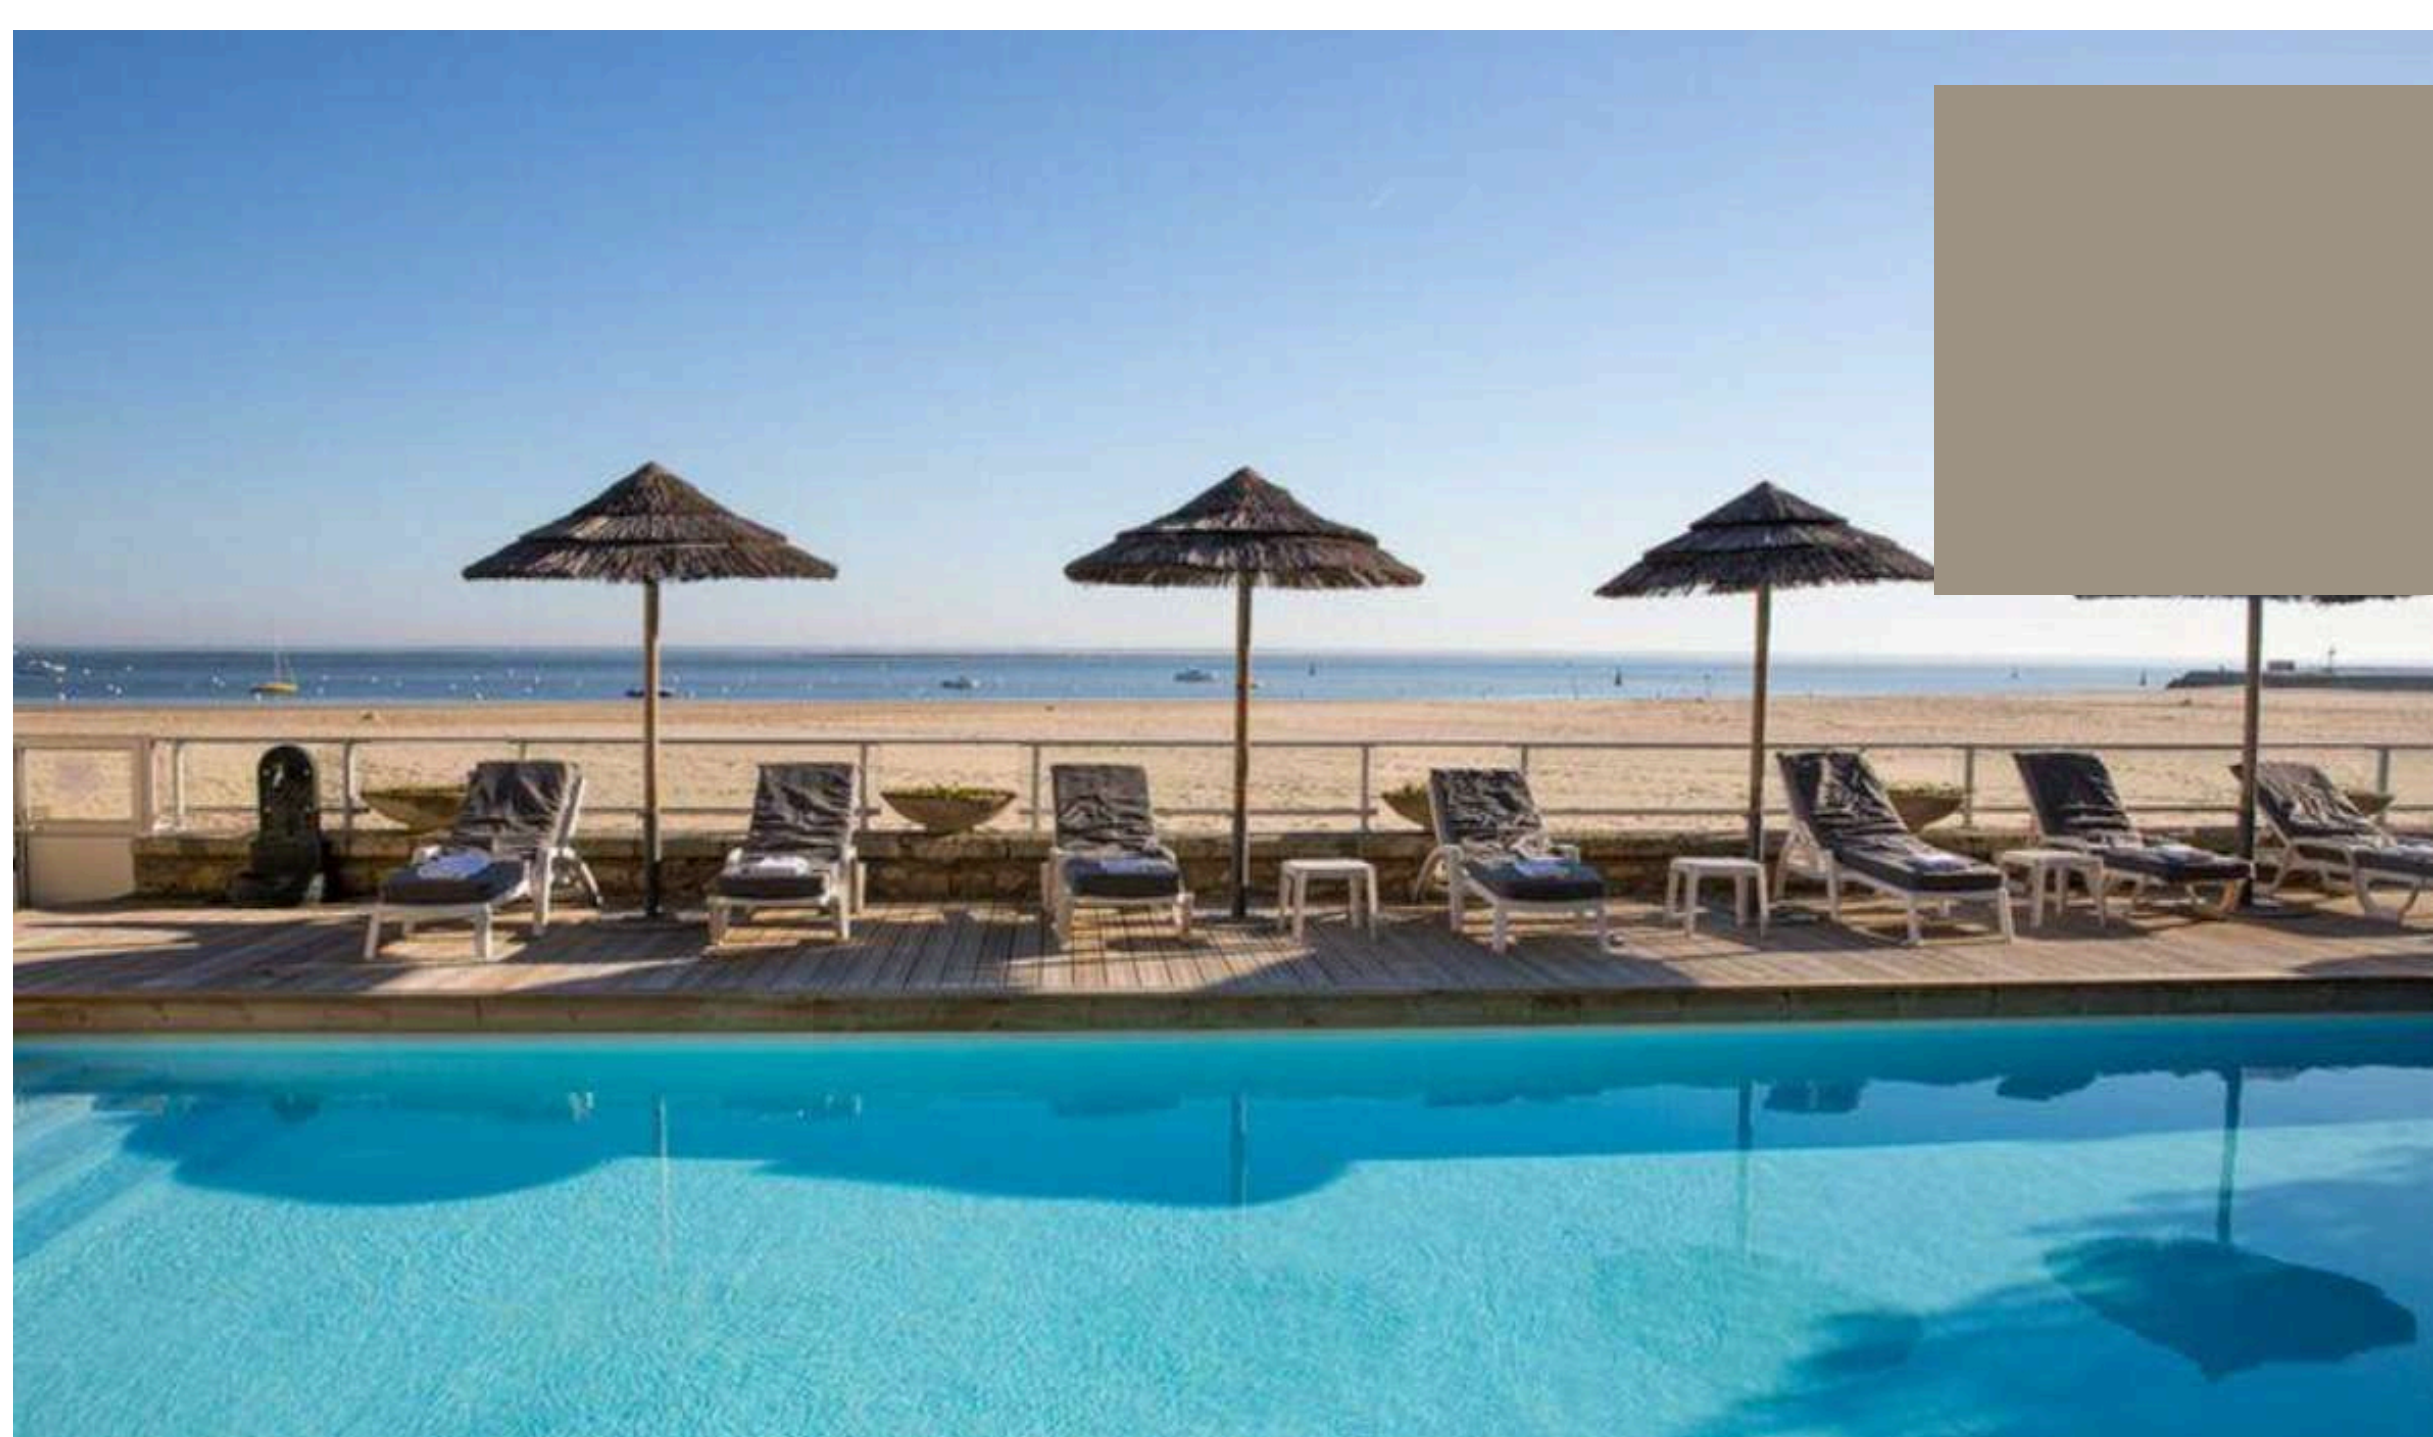

GRAND HÔTEL RICHELIEU

Plage : 0 mètre
Palais des Congrès : 200 mètres
Nombre de chambres : 42
Nombre de chambres vue bassin : 24
Nombre places de parking : 15
Tél : 05 56 83 16 50
Mail : grand-hotel-richelieu@wanadoo.fr

HÔTEL LE DAUPHIN

Plage : 350 mètres
Palais des Congrès : 400 mètres
Nombre de chambres : 50
Nombre places de parking : 10
Tél : 05 56 83 02 89
Mail : hotel@dauphin-arcachon.com

ARC HÔTEL SUR MER

Plage : 0 mètre
Palais des Congrès : 600 mètres
Nombre de chambres : 30
Nombre de chambres vue bassin : 15
Nombre places de parking : 30
Tél : 05 56 83 06 85
Mail : reservation@arc-hotel-sur-mer.com

HÔTEL LA PERGOLA

Plage : 100 mètres
Palais des Congrès : 800 mètres
Nombre de chambres : 18
Tél : 05 56 83 07 89
Mail : pergola.hotel@hotmail.fr