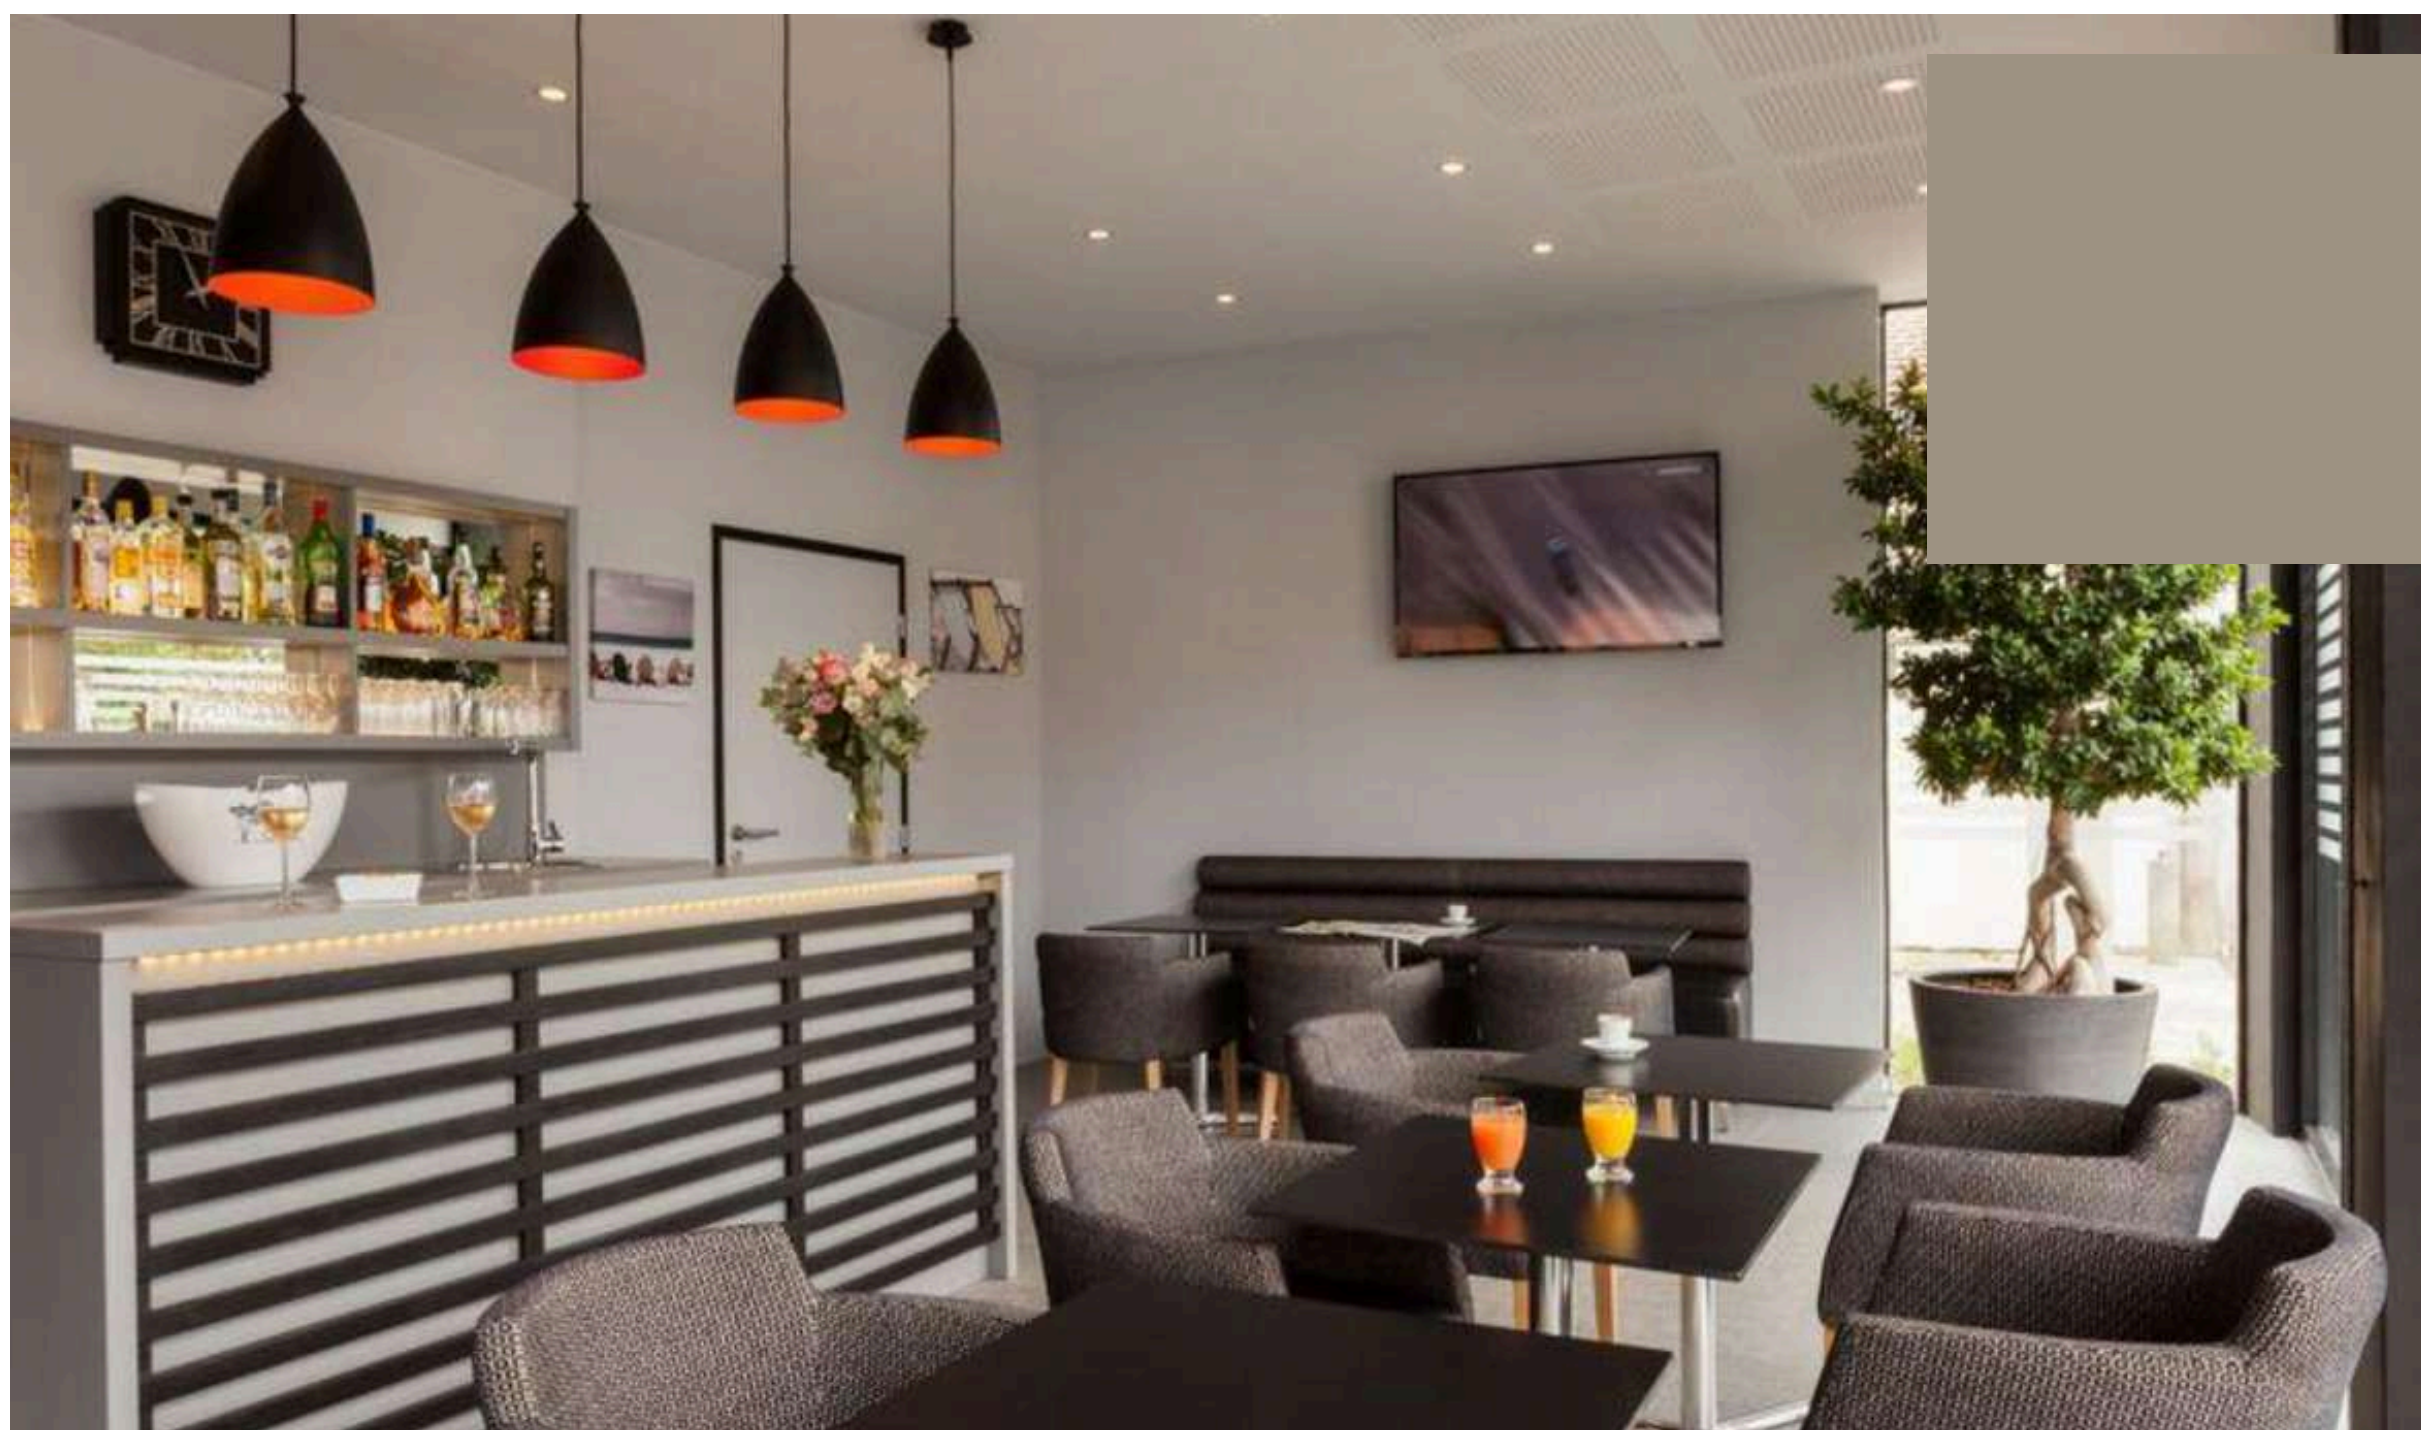

HÔTEL LE NAUTIC

Plage : 300 mètres
Palais des Congrès : 1,5 km
Nombre de chambres : 44
Nombre de chambres vue bassin : 14
Nombre places de parking : 55
Tél : 05 56 83 01 48
Mail : contact@lenautic.fr

HÔTEL DU PARC

Plage : 500 mètres
Palais des Congrès : 2,8 km
Nombre de chambres : 30
Nombre places de parking : 30
Tél : 05 56 83 10 58
Mail : contact@hotelduparc-arcachon.com