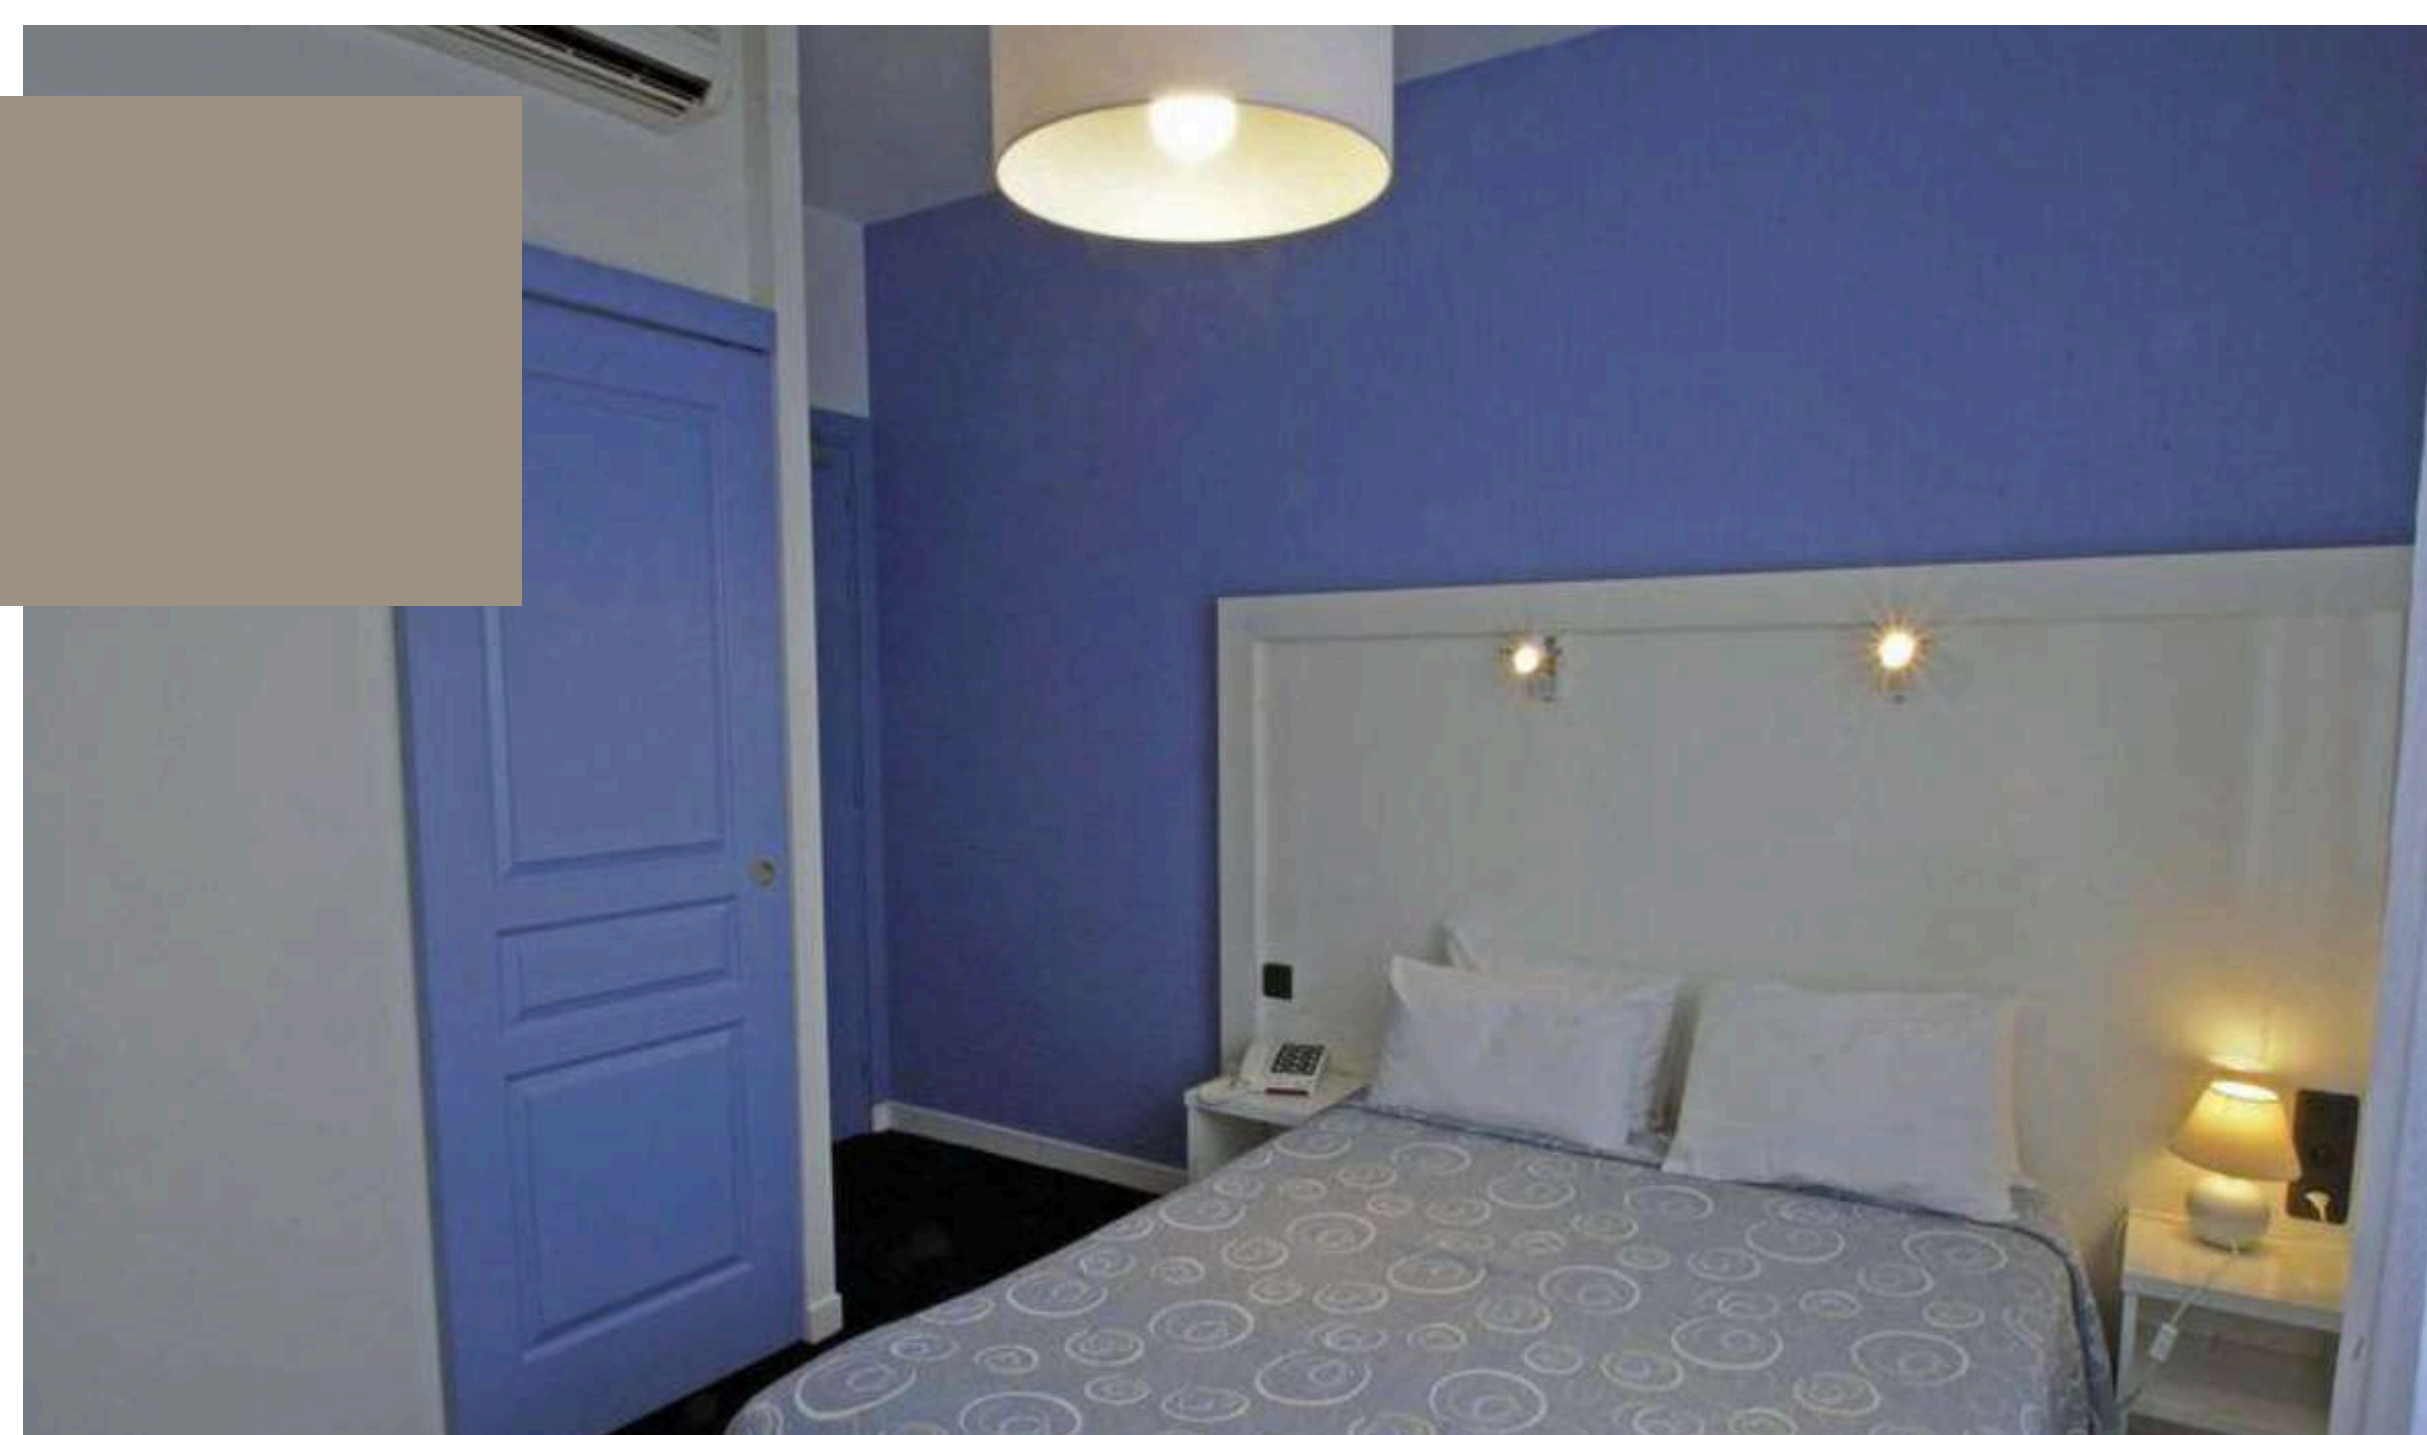

HÔTEL LA PERGOLA

Plage : 100 mètres
Palais des Congrès : 800 mètres
Nombre de chambres : 18
Tél : 05 56 83 07 89
Mail : pergola.hotel@hotmail.fr