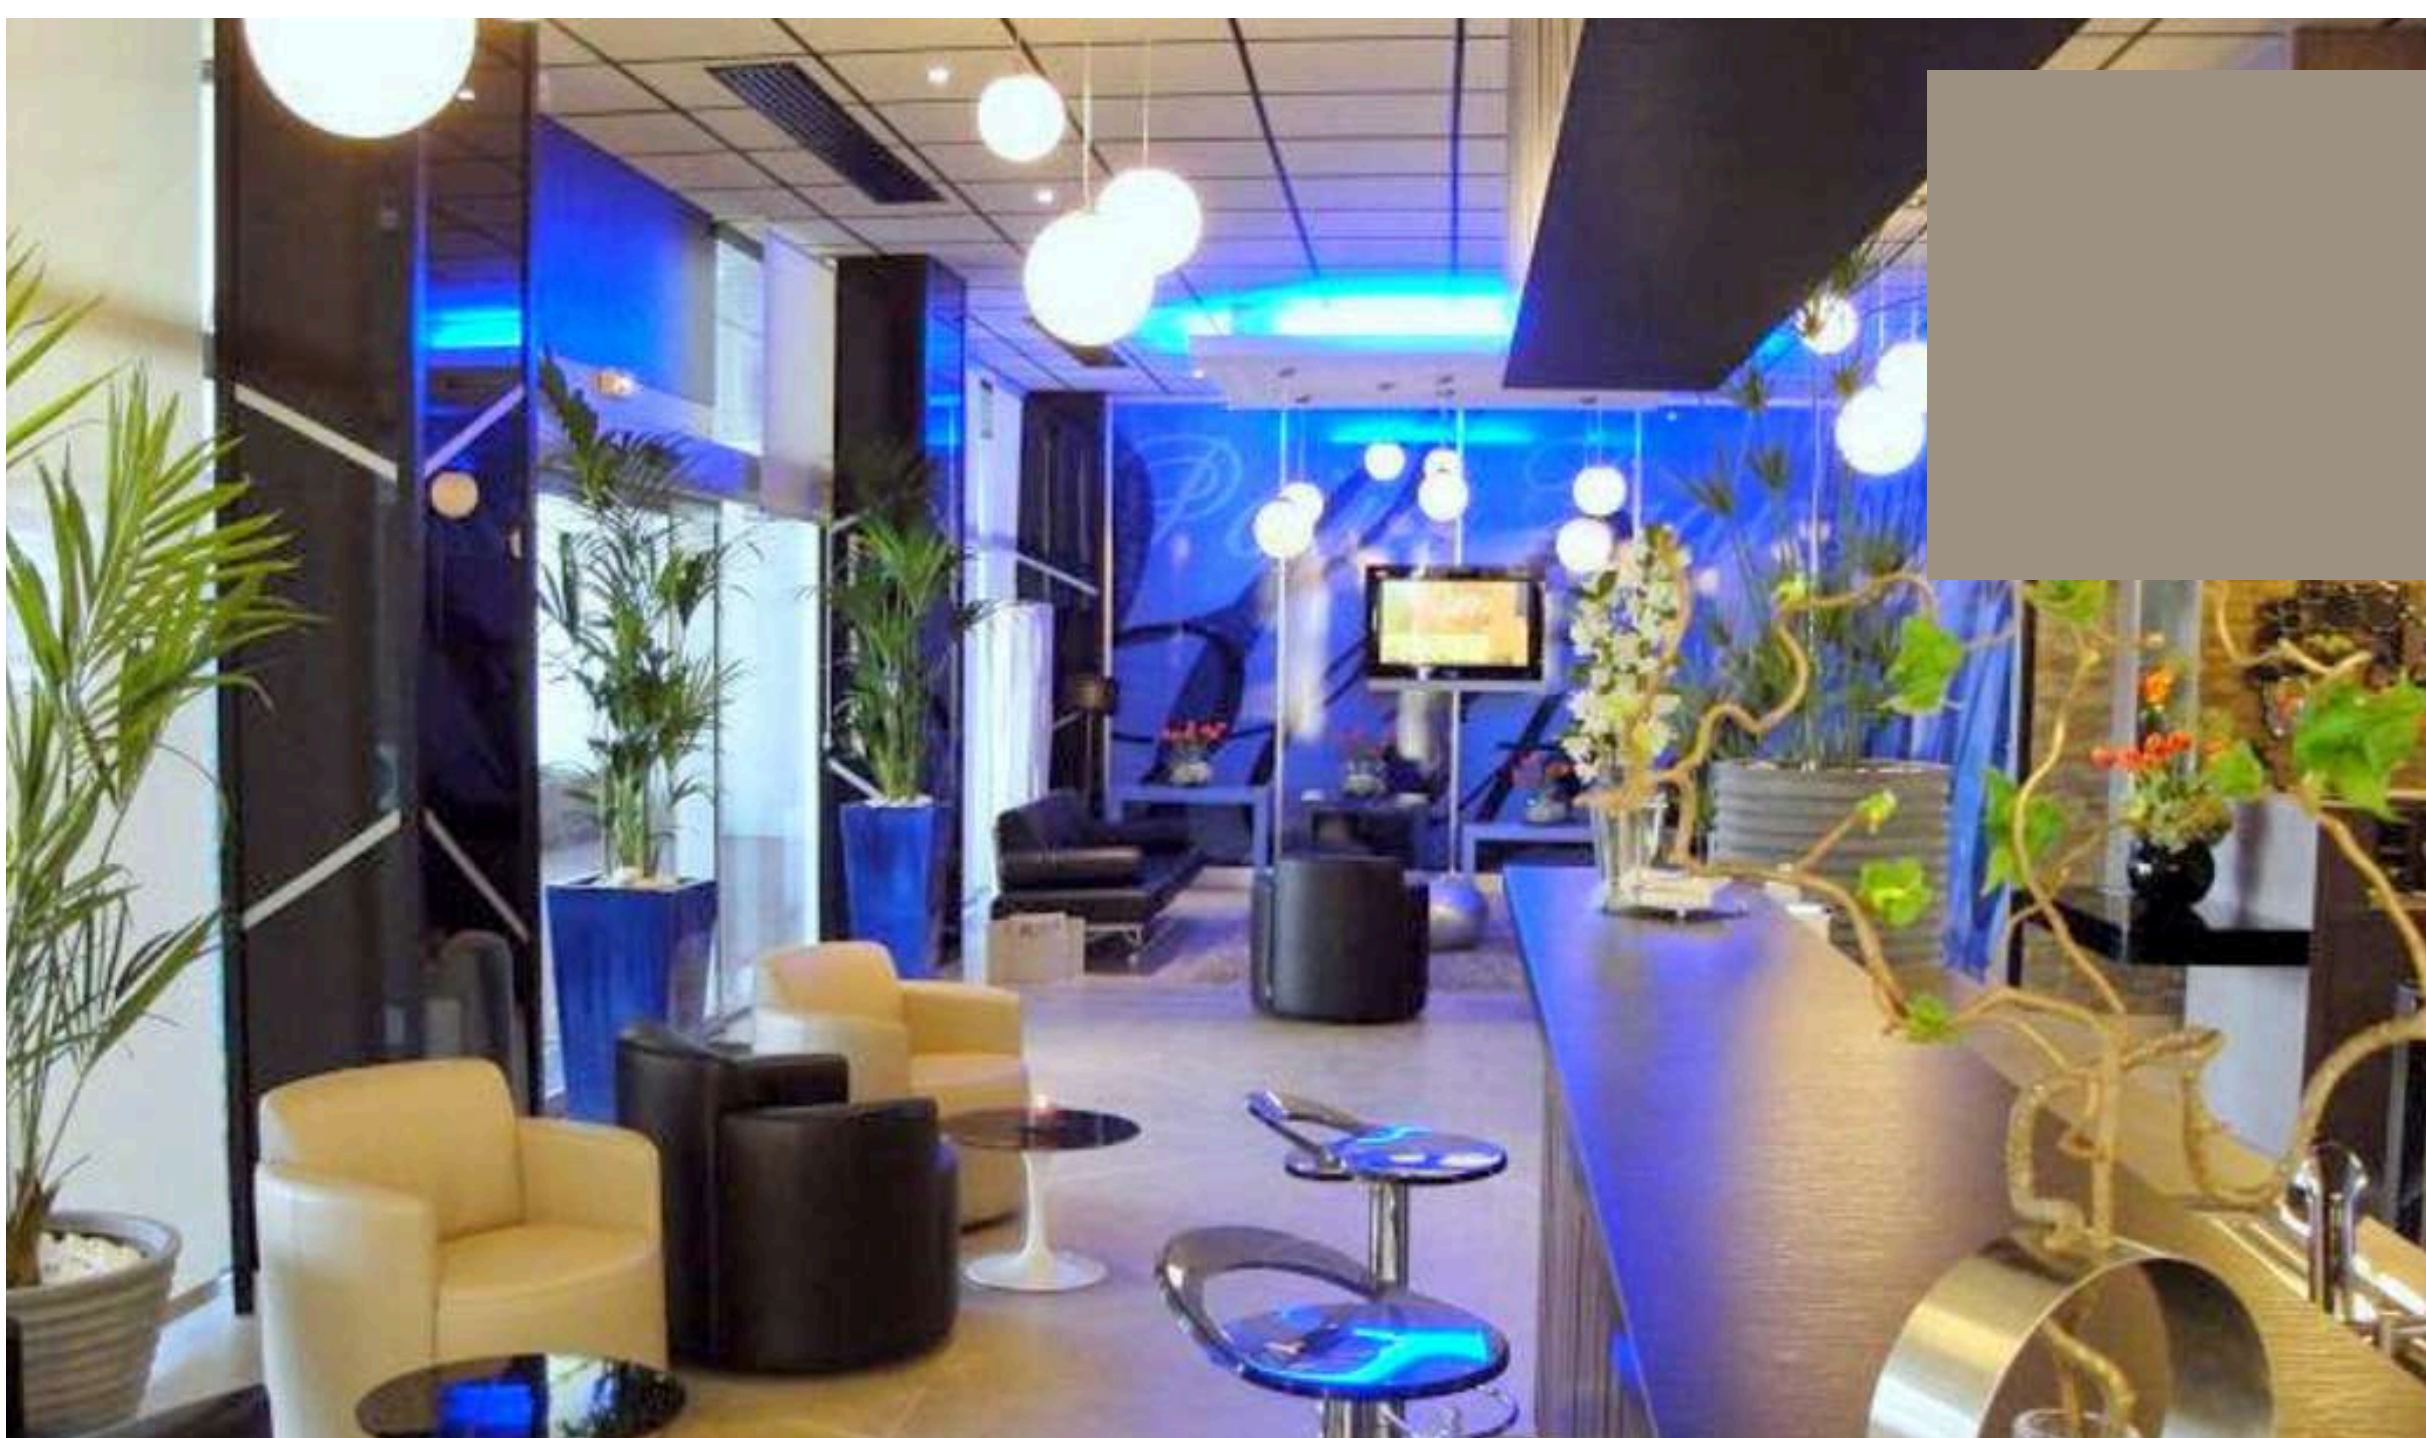

HÔTEL POINT FRANCE

Plage : 0 mètre
Palais des Congrès : 100 mètres
Nombre de chambres : 34
Nombre de chambres vue bassin : 12
Nombre places de parking : 15
Tél : 05 56 83 46 74
Mail : contact@hotelpointfrance.com