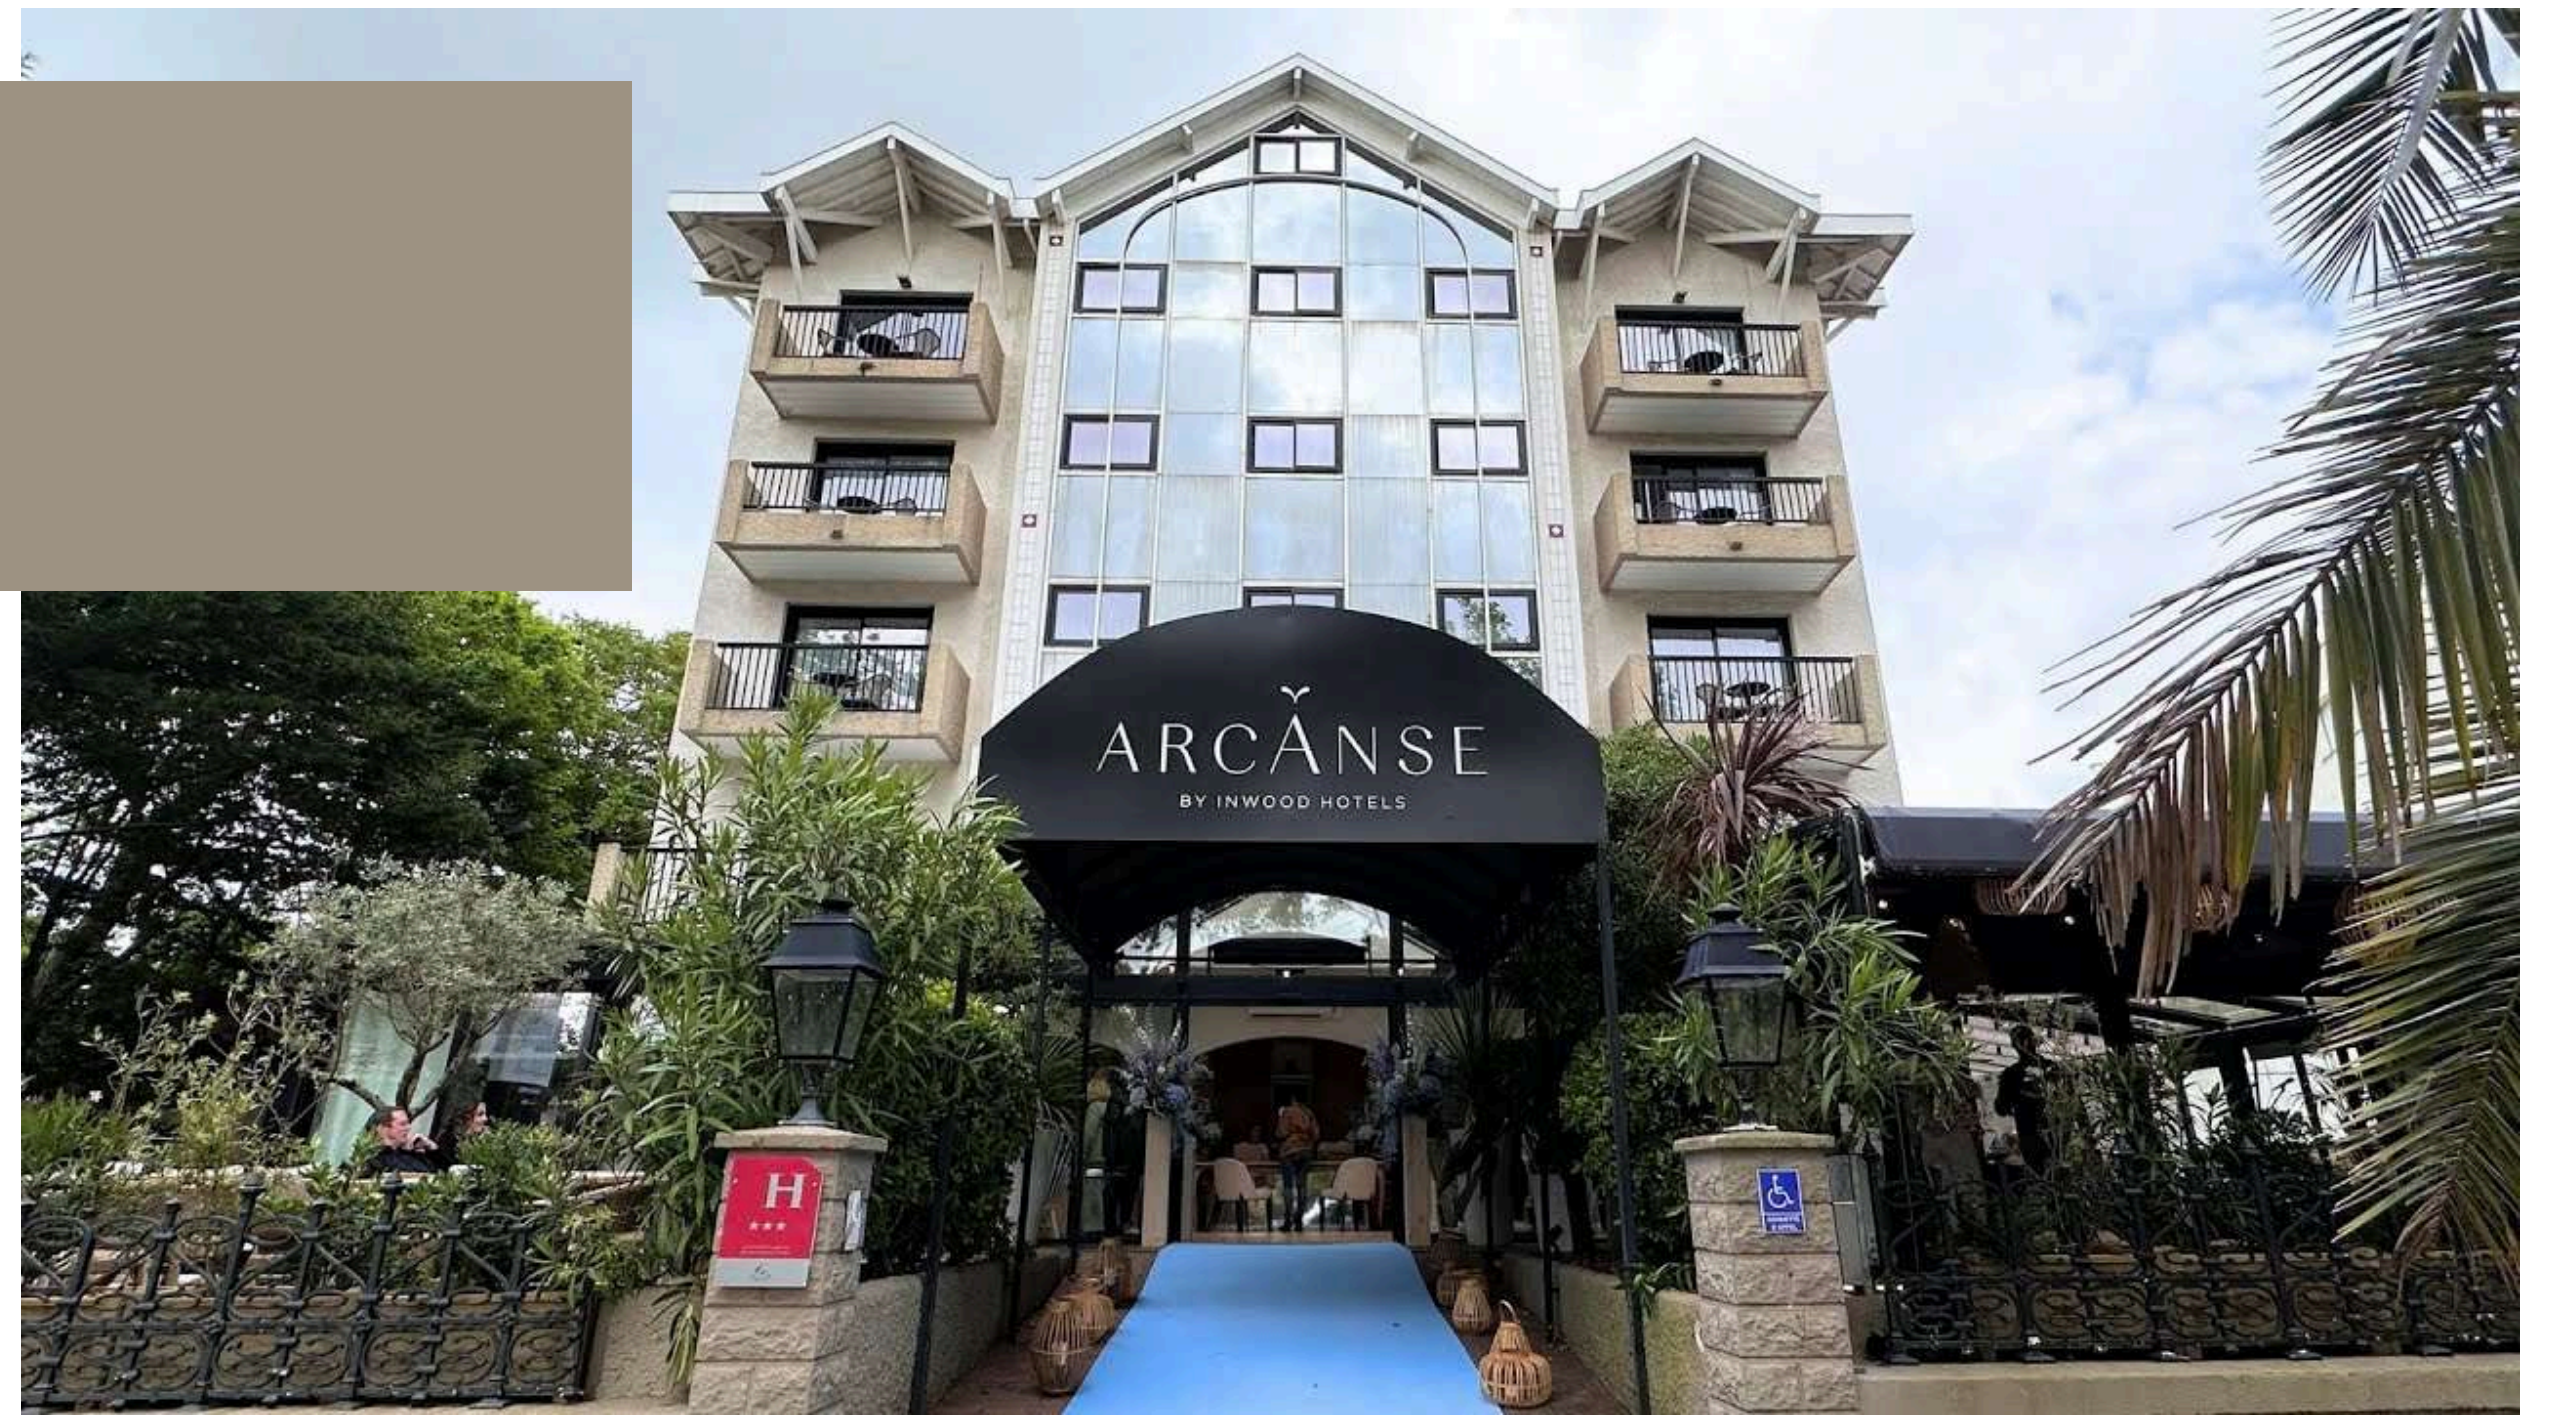

ARCANSE

Plage : 150 mètres
Palais des Congrès : 200 mètres
Nombre de chambres : 55
Nombre de chambres vue bassin : 2
Nombre places de parking : 15
Tél : 05 56 83 06 23
Mail : plompech@inwood-hotels.com